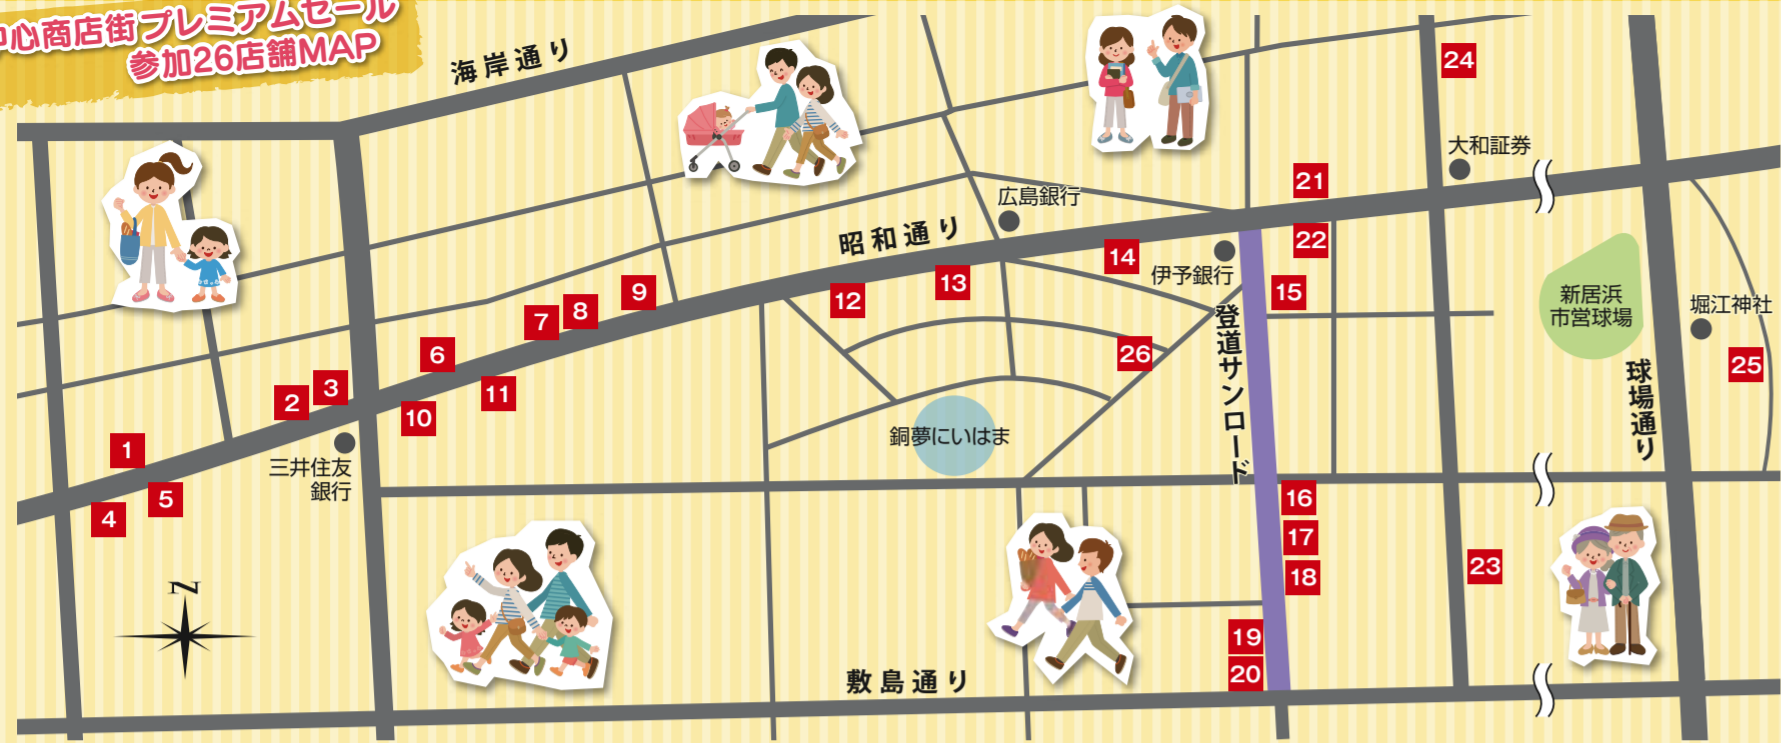

中心商店街プレミアムセール
参加26店舗MAP

- | | | | |
|-------------------------|---------------------|------------------------------|-----------------------|
| 1 山下時計店 ☎34-5300 | 8 マルゴシ ☎33-2283 | 15 刺繍工房イナイ(学生専科イナイ) ☎35-2000 | 22 インテリアこじまや ☎34-1040 |
| 2 エレガンスモード ナラヤ ☎32-2919 | 9 アリエ八木 ☎27-5053 | 16 永井写真館 ☎32-3625 | 23 エレガンスエイト ☎34-4748 |
| 3 PLUS USP ☎33-2701 | 10 マルナ ☎32-9836 | 17 はま水産(古神庵) ☎34-4623 | 24 秋月食品工業 ☎34-4455 |
| 4 に志まき呉服店 ☎37-3010 | 11 サープラス ☎37-4773 | 18 学生専科キジャ ☎37-2525 | 25 伊予柑漬本舗 ☎34-3133 |
| 5 ひまわり化粧品本店 ☎34-5030 | 12 亀井ふとん店 ☎33-4040 | 19 美津美容室 ☎32-5270 | 26 新居の凡蔵 ☎37-5551 |
| 6 そなみ呉服店 ☎37-0030 | 13 ニッタ ☎33-2333 | 20 おしゃれの店つぎ ☎32-3661 | |
| 7 TASTY タカハシ ☎33-6515 | 14 メガネの大学堂 ☎33-2030 | 21 アオノメガネ ☎34-5566 | |

営業時間:AM9:30~PM7:00 定休日:水曜日
新居浜市中須賀町2-1-3 ☎32-2919

PLUS USP
BIG AMERICAN SHOP

〒792-0012
愛媛県新居浜市中須賀町2-1-2
tel 0897-33-2701 fax 0897-37-0701
open 10:00 ~ 20:00

PLUS USP
http://www.bigamericanshop.jp/
http://www.rakuten.co.jp/plususp/

新居ゆかたから
定番ゆかたまで

新居浜市西町4番2号(昭和通り4丁目)
TEL(0897)37-0030

中心商店街

愛顔のえひめ商品券 & 新居浜市子育て家庭応援券

愛顔の得・得
プレミアムセール

セール期間中、中心商店街(昭和通り・登道サンロード)では
1,000円の商品券で**1,100円分**のお買物ができるので
とってもお得です!

セール期間
2015年 **7/1** 水 ▶ **31** 金

愛顔のえひめ商品券 ¥1,000
見本
有効期間: 平成27年7月1日 ~ 平成27年11月30日
利用可能地域: 愛媛県内

1,100円分のお買物が
できます

1,100円分のお買物が
できます

1,100円分のお買物が
できます

1,100円分のお買物が
できます

今すぐ商品券を持って、中心商店街へGO!!

愛顔のえひめ商品券
取扱店舗

新居浜市子育て家庭応援券
取扱店舗

このステッカーの
お店で使えるよ